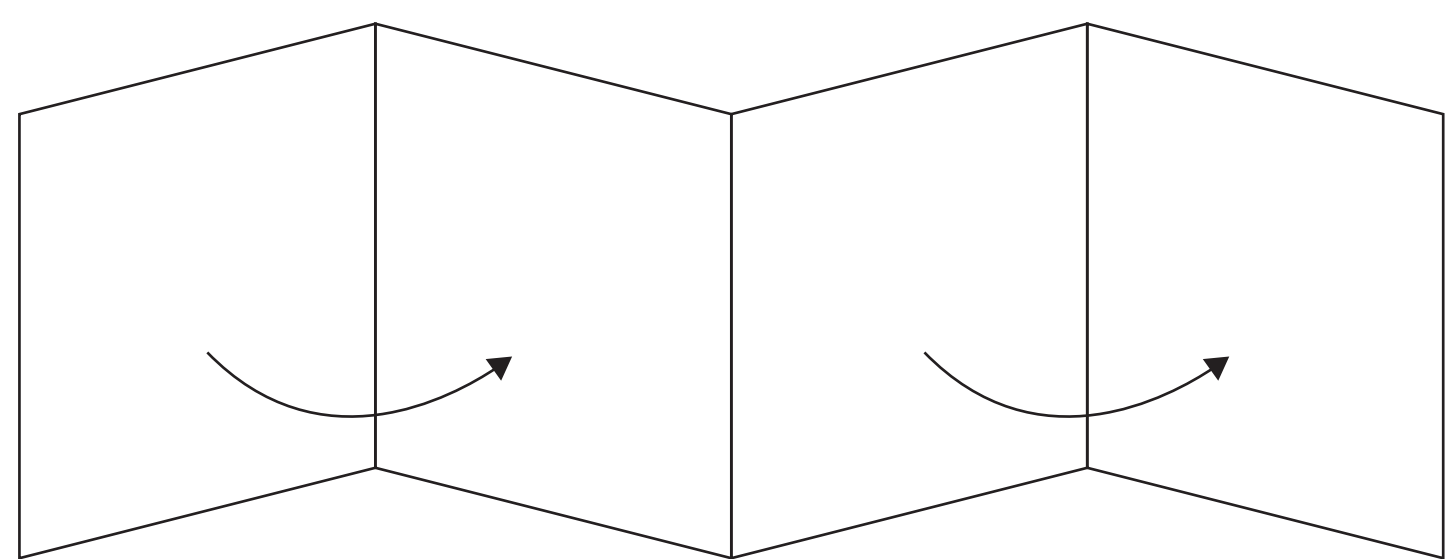

Inside

VREZ 1을 구매해 주셔서 대단히 감사드립니다. 제품 사용 전 반드시 사용자 설명서를 읽고 사용법을 숙지하시기 바랍니다. 1. 구성품 VREZ 1 헤드 스트랩 사용자 설명서	2. 제품 사용 상 주의사항 - 제품 사용에 대한 동영상 가이드를 시청하여 사용법을 숙지하시기 바랍니다. - 본 제품에 적합하도록 제작된 VR 또는 3D 콘텐츠 시청을 위해서만 사용하십시오. - 장시간 시청시 눈이 피곤하거나 어지럼증을 느낄 수 있습니다. 시청 중간에 잠시 멈추고 충분한 휴식을 취해 주시기 바랍니다. - 항상 안전한 장소에서 자리에 앉아 시청해 주시기 바랍니다. 충돌하거나 넘어질 위험이 있으니, 시청 중 절대로 걸거나 뛰면 안됩니다. - VREZ 1에 있는 볼록렌즈를 강한 햇빛에 직접 비추거나 노출하지 마세요. 화재가 발생할 수 있습니다. VREZ 1 동영상 가이드 시청하기	3. VREZ 1 사용 모드 전환하기 시청 모드에서 VR 또는 3D 콘텐츠를 시청하실 수 있습니다. 시청을 마친 후 휴대 모드로 전환하여 간편히 휴대하실 수 있습니다. 휴대 모드 ▶ '딸깍' 소리가 날 때 까지 밀어주세요. ▶ '딸깍' 소리가 날 때 까지 당겨주세요. ▶ 시청 모드 4. 렌즈 모드 세팅하기 눈 간격에 맞추어 렌즈 모드를 조절하실 수 있습니다. 키즈 모드 일반 모드 와이드 모드 렌즈 이동하기	5. VR 또는 3D 콘텐츠 시청하기 - 시청 모드로 전환하고 렌즈 모드를 알맞게 맞추세요. - 헤드 스트랩을 연결하세요. - 스마트폰의 VR 또는 3D 콘텐츠를 실행하세요. - 스마트폰을 VREZ 1에 장착하고, 화면 중앙을 맞추세요. - 콘텐츠를 시청하세요.

Folding Paper

front after folding

back after folding